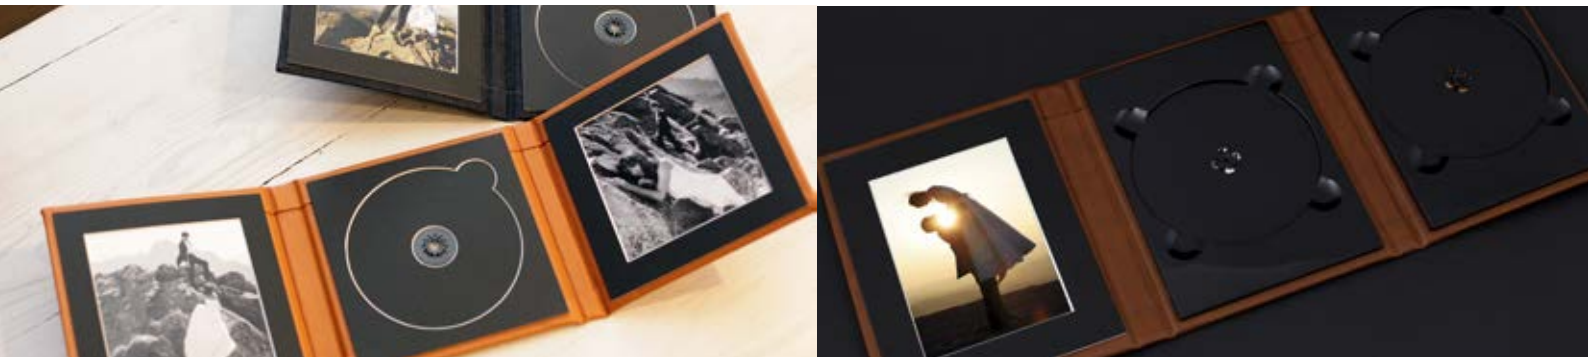

## ETUI NA PENDRIVE

ETUI NA PENDRIVE			
	12x12 CM	15X15 CM	15X20 CM
2 SKRZYDŁA ( SKÓRA EKO BĄDŹ PŁÓTNO)	35 ZŁ	37 ZŁ	40 ZŁ
PENDRIVE DREWNIANY 16GB	30ZŁ	30 ZŁ	30 ZŁ
DOPLATY			
DOPLATA SKÓRA NATURLANA	+15 ZŁ	+15 ZŁ	+25 ZŁ
DOPLATA GRAWER	+8 ZŁ	+8 ZŁ	+8 ZŁ
DOPLATA OKŁADKA Z PLEXI	+25 ZŁ	+25 ZŁ	+25 ZŁ